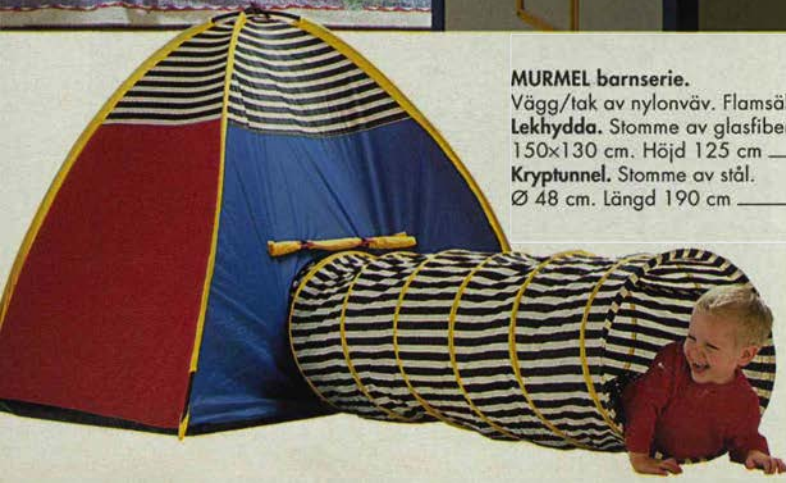

MURMEL barnserie.

Vägg/tak av nylonväv. Flamsäker. Fintvätt 40°C Lekhydda. Stomme av glasfiber.

1. 150x130 cm. Höjd 125 cm _____ **239.-**
   Kryptunnel. Stomme av stål. Ø 48 cm. Längd 190 cm _____ **175.-**